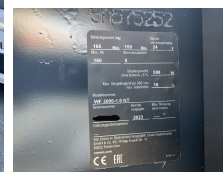

Price: on request (Subject to prior sale)

Pfitscher Staplertechnik GmbH
Gewerbepark 4a
A-6068 Mils

Fon: +43 (0) 5223 – 79069
Fax: +43 (0) 5223 – 79071
www.staplertechnik.at
info@staplertechnik.at

Geschäftsführer:
Christian Pfitscher
Landgericht Innsbruck Fb-Nr. 254683i
ATU: 61228736

Die Ware bleibt bis zur vollständigen Bezahlung unser Eigentum. Gerichtsstand und Erfüllungsort ist Mils, A.
Irrtum, Satz- u. Druckfehler bzw. Technische Änderungen vorbehalten. Fotos sind Original bzw. Vergleich Fotos.